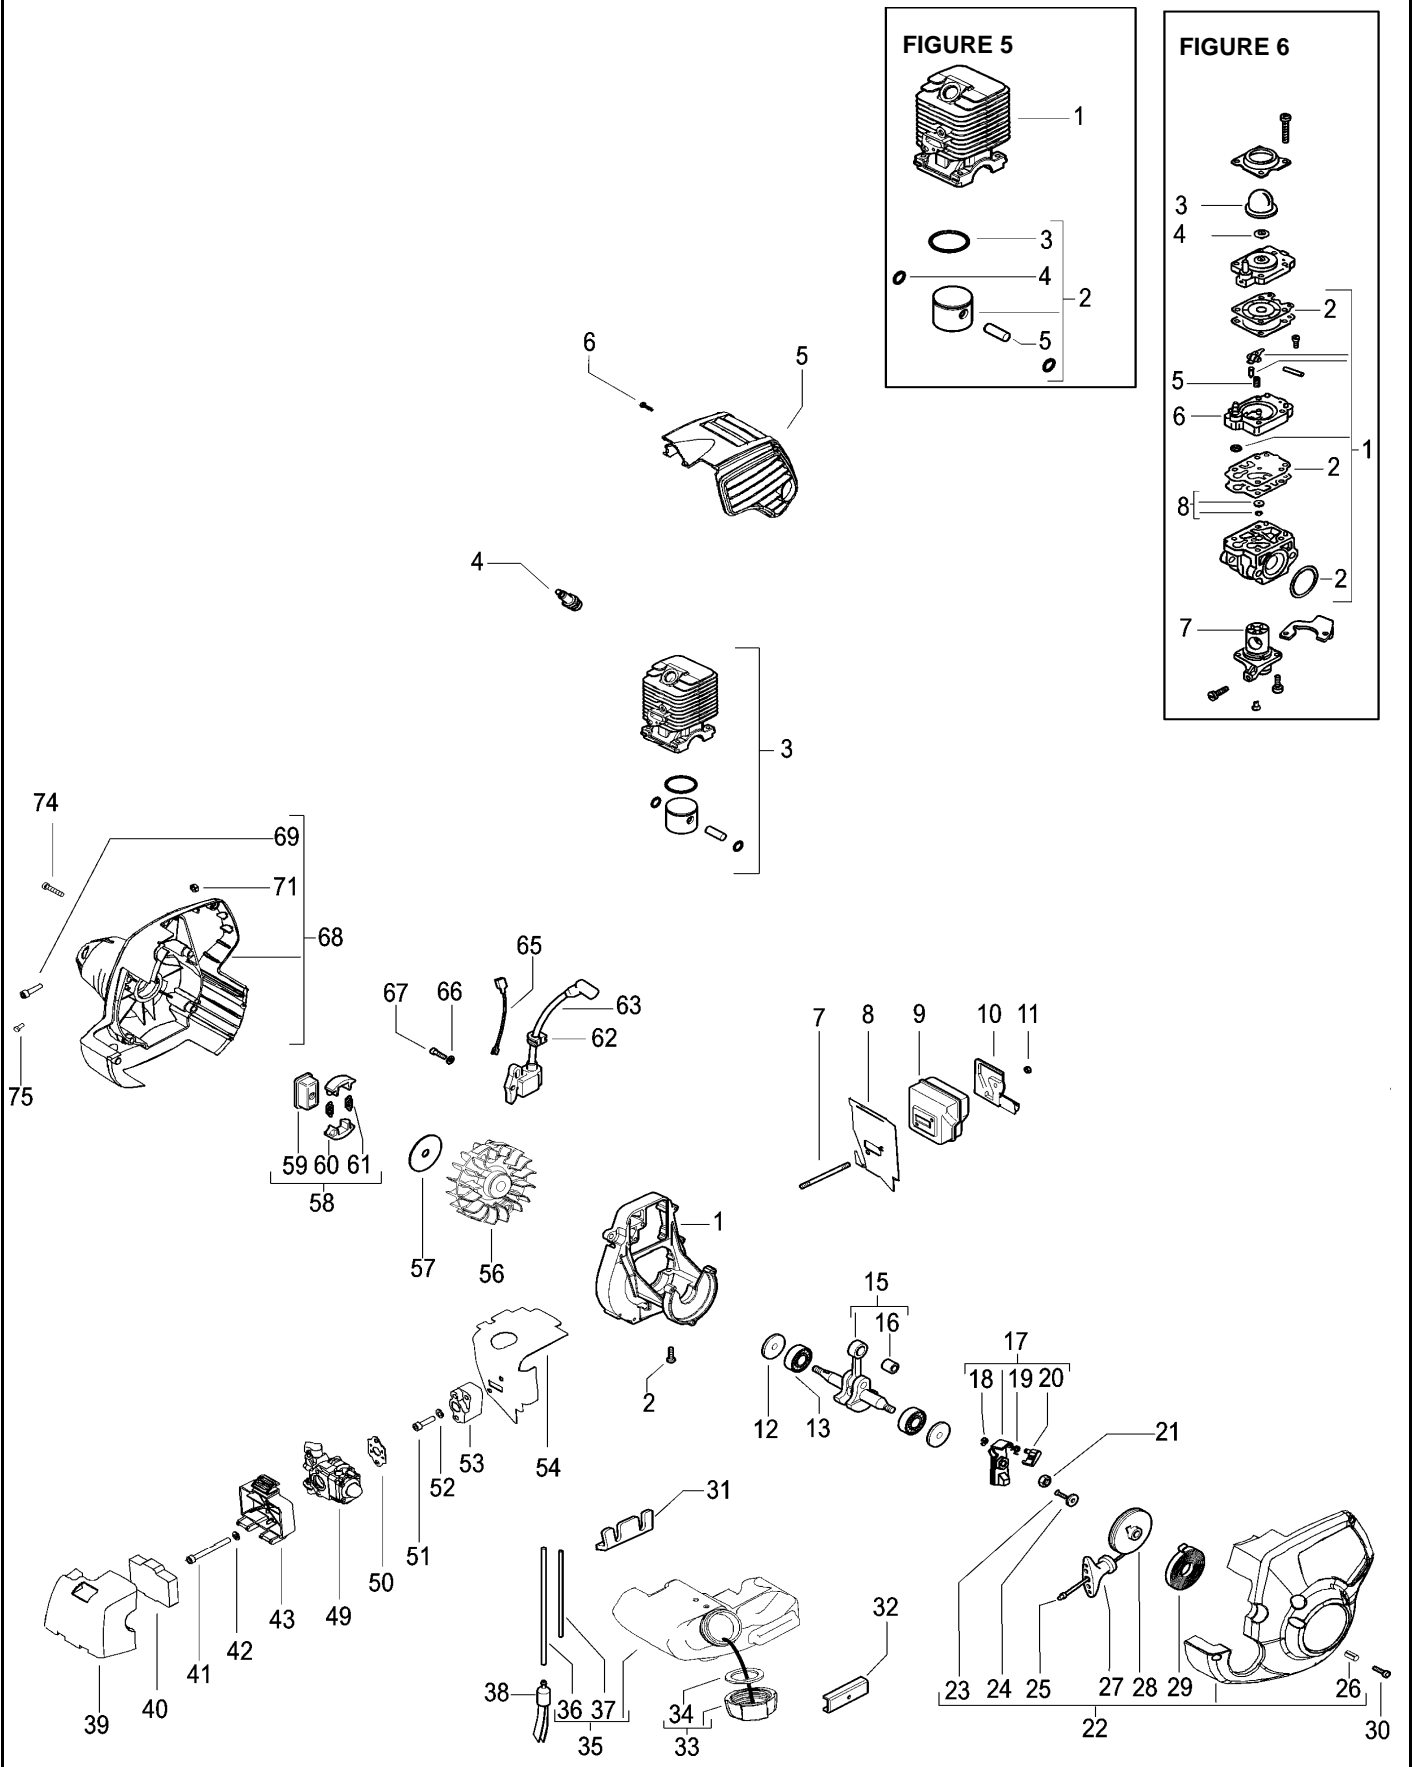

Item	P/N McC	P/N ELX	Qty	DESCRIPTION
FIGURE 1				
20	243290	538243290	1	shaft retainer ring
21	• 243156	538243156	1	upper shaft assy
22	228192	538228192	3	bushing assy
23	243178	538243178	1	shaft
24	11248	538011248	1	bushing
25	11249	538011249	1	shaft joint
26	229077	538229077	1	screw M5x18
27	236381	538236381	1	screw M5x10
28	243180	538243180	1	joint
29	235912	538235912	1	nut M6
30	502203802	502203802	1	knob
31	242146	538242146	1	screw M6x40
32	249721	538249721	1	lower shaft assy
33	• 243395	538243395	1	button
34	• 243396	538243396	1	rivet
35	• 243206	538243206	1	shaft sheat
36	• 242831	538242831	2	shaft sheat retainer ring
37	243211	538243211	1	transmission shaft+retainer
38	228926	538228926	1	self locking nut M6
39	242728	538242728	1	gear box
40	• 240151	538240151	1	screw M8x10
41	235802	538235802	1	screw 5x14
42	235803	538235803	1	screw 5x25
43	236529	538236529	2	split washer
44	242729	538242729	1	flange adapter
45	240688	538240688	3	screw M5 and washer
B 49	249155	538249155	1	guard ass'y
B 50	• 242644	538242644	1	guard extension
51	• 240862	538240862	1	screw M5x14
53	• 242752	538242752	1	lower clamp
54	• 242629	538242629	1	upper clamp
55	• 227563	538227563	4	screw M5x16
56	• 241973	538241973	1	line cutter
57	• 229208	538229208	2	nut
61	242902	538242902	1	clamp assy
62	• 229077	538229077	2	screw M5x18
63	• 242900	538242900	1	lower shaft clamp
64	• 241684	538241684	2	spacer
65	• 243122	538243122	1	upper shaft clamp
66	• 242897	538242897	1	lower double handle clamp
67	• 242901	538242901	1	spring
68	• 242898	538242898	1	upper double handle clamp
69	• 242917	538242917	1	knob + screw M8x65
72	249249	538249249	1	handle bar
73	240862	538240862	3	screw 4x18 - self threading
74	242533	538242533	1	right handle (right half)
75	242537	538242537	1	throttle trigger
76	242540	538242540	1	spring
77	242538	538242538	1	safety trigger
78	242534	538242534	1	right handle (left half)
79	242648	538242648	1	cap

Item	P/N McC	P/N ELX	Qty	DESCRIPTION
C 80	242607	538242607	1	wires ass'y
C 81	• 242439	538242439	1	switch
C 82	• 243061	538243061	1	throttle cable
83	240862	538240862	2	screw 4x18 - self threading
84	242535	538242535	1	left handle (right half)
85	242536	538242536	1	left handle (left half)
88	229850	538229850	1	cable retainer
90	228152	538228152	2	harness half hook
91	236642	538236642	2	nut M6
92	235911	538235911	2	screw M6x12

FIGURE 2				
A 1	531025001	531025001	1	P 25 trimmer head
2	• 537419302	537421501	1	body
3	• 537338901	537427901	1	adapter T25
C 4	• 537338901	537338901	1	spring T25
C 5	• 537419601	537419601	1	knob
C 6	• 537419501	537419501	1	spool (without line)
C 7	• 537419701	537419701	2	bushing
8	• 537419401	537419401	1	cover
9	242823	538242823	1	spacer
10	242815	538242815	1	flange

FIGURE 3				
A 1	242815	538242815	1	flange
A 2	241155	538241155	1	grass shield
A 3	241006	538241006	1	flange
A 4	236596	538236596	1	cup
A 5	240481	538240481	1	nut

A=ALTA ROTAZIONE
B=MEDIA ROTAZIONE
C=ALTA ROTAZIONE
NUOVI CODICI

A=HIGH MOVING
B=MEDIUM MOVING
C=SLOW MOVING
NEW P. NUMBERS

A=HAUTE DEMANDE
B=MOYENNE DEMANDE
C=BASSE DEMANDE
NOUVELLES REFERENCES

A=GROBE NACHFRAGE
B=MITTELMAESSIGE
C=WENIGE NACHFRAGE
NEU CODEX

FIGURE 4