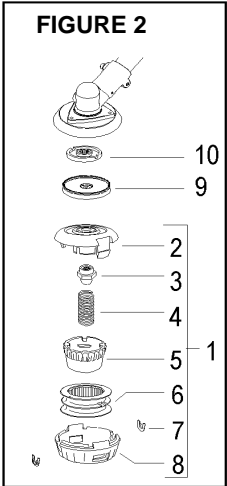

FIGURE 1

Item	P/N McC	P/N ELX	Qty	DESCRIPTION
FIGURE 1				
20	243290	538243290	1	shaft retainer ring
21	• 243156	538243156	1	upper shaft assy
22	228192	538228192	3	bushing assy
23	243178	538243178	1	shaft
24	11248	538011248	1	bushing
25	11249	538011249	1	shaft joint
26	229077	538229077	1	screw M5x18
27	236381	538236381	1	screw M5x10
28	243180	538243180	1	joint
29	235912	538235912	1	nut M6
30	502203802	502203802	1	knob
31	242146	538242146	1	screw M6x40
32	249721	538249721	1	lower shaft assy
33	• 243395	538243395	1	button
34	• 243396	538243396	1	rivet
35	• 243206	538243206	1	shaft sheat
36	• 242831	538242831	2	shaft sheat retainer ring
37	243211	538243211	1	transmission shaft+retainer
38	228926	538228926	1	self locking nut M6
39	242728	538242728	1	gear box
40	• 240151	538240151	1	screw M8x10
41	235802	538235802	1	screw 5x14
42	235803	538235803	1	screw 5x25
43	236529	538236529	2	split washer
44	242729	538242729	1	flange adapter
45	240688	538240688	3	screw M5 and washer
B 49	249155	538249155	1	guard ass'y
B 50	• 242644	538242644	1	guard extension
51	• 240862	538240862	1	screw M5x14
53	• 242752	538242752	1	lower clamp
54	• 242629	538242629	1	upper clamp
55	• 227563	538227563	4	screw M5x16
56	• 241973	538241973	1	line cutter
57	• 229208	538229208	2	nut
61	242902	538242902	1	clamp assy
62	• 229077	538229077	2	screw M5x18
63	• 242900	538242900	1	lower shaft clamp
64	• 241684	538241684	2	spacer
65	• 243122	538243122	1	upper shaft clamp
66	• 242897	538242897	1	lower double handle clamp
67	• 242901	538242901	1	spring
68	• 242898	538242898	1	upper double handle clamp
69	• 242917	538242917	1	knob + screw M8x65
72	249249	538249249	1	handle bar
73	240862	538240862	3	screw 4x18 - self threading
74	242533	538242533	1	right handle (right half)
75	242537	538242537	1	throttle trigger
76	242540	538242540	1	spring
77	242538	538242538	1	safety trigger
78	242534	538242534	1	right handle (left half)
79	242648	538242648	1	cap