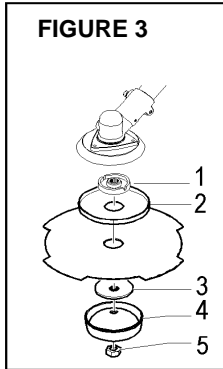

FIGURE 1

Item	P/N McC	P/N ELX	Qty	DESCRIPTION
FIGURE 1				
20	243290	538243290	1	shaft retainer ring
21	• 243156	538243156	1	upper shaft assy
22	228192	538228192	3	bushing assy
23	243178	538243178	1	shaft
24	11248	538011248	1	bushing
25	11249	538011249	1	shaft joint
26	229077	538229077	1	screw M5x18
27	236381	538236381	1	screw M5x10
28	243180	538243180	1	joint
29	235912	538235912	1	nut M6
30	502203802	502203802	1	knob
31	242146	538242146	1	screw M6x40
32	249721	538249721	1	lower shaft assy
33	• 243395	538243395	1	button
34	• 243396	538243396	1	rivet
35	• 243206	538243206	1	shaft sheat
36	• 242831	538242831	2	shaft sheat retainer ring
37	243211	538243211	1	transmission shaft+retainer
38	228926	538228926	1	self locking nut M6
39	242728	538242728	1	gear box
40	• 240151	538240151	1	screw M8x10
41	235802	538235802	1	screw 5x14
42	235803	538235803	1	screw 5x25
43	236529	538236529	2	split washer
44	242729	538242729	1	flange adapter
45	240688	538240688	3	screw M5 and washer
B 49	249155	538249155	1	guard ass'y
B 50	• 242644	538242644	1	guard extension
51	• 240862	538240862	1	screw M5x14
53	• 242752	538242752	1	lower clamp
54	• 242629	538242629	1	upper clamp
55	• 227563	538227563	4	screw M5x16
56	• 241973	538241973	1	line cutter
57	• 229208	538229208	2	nut
61	242902	538242902	1	clamp assy
62	• 229077	538229077	2	screw M5x18
63	• 242900	538242900	1	lower shaft clamp
64	• 241684	538241684	2	spacer
65	• 243122	538243122	1	upper shaft clamp
66	• 242897	538242897	1	lower double handle clamp
67	• 242901	538242901	1	spring
68	• 242898	538242898	1	upper double handle clamp
69	• 242917	538242917	1	knob + screw M8x65
72	249249	538249249	1	handle bar
73	240862	538240862	3	screw 4x18 - self threading
74	242533	538242533	1	right handle (right half)
75	242537	538242537	1	throttle trigger
76	242540	538242540	1	spring
77	242538	538242538	1	safety trigger
78	242534	538242534	1	right handle (left half)
79	242648	538242648	1	cap