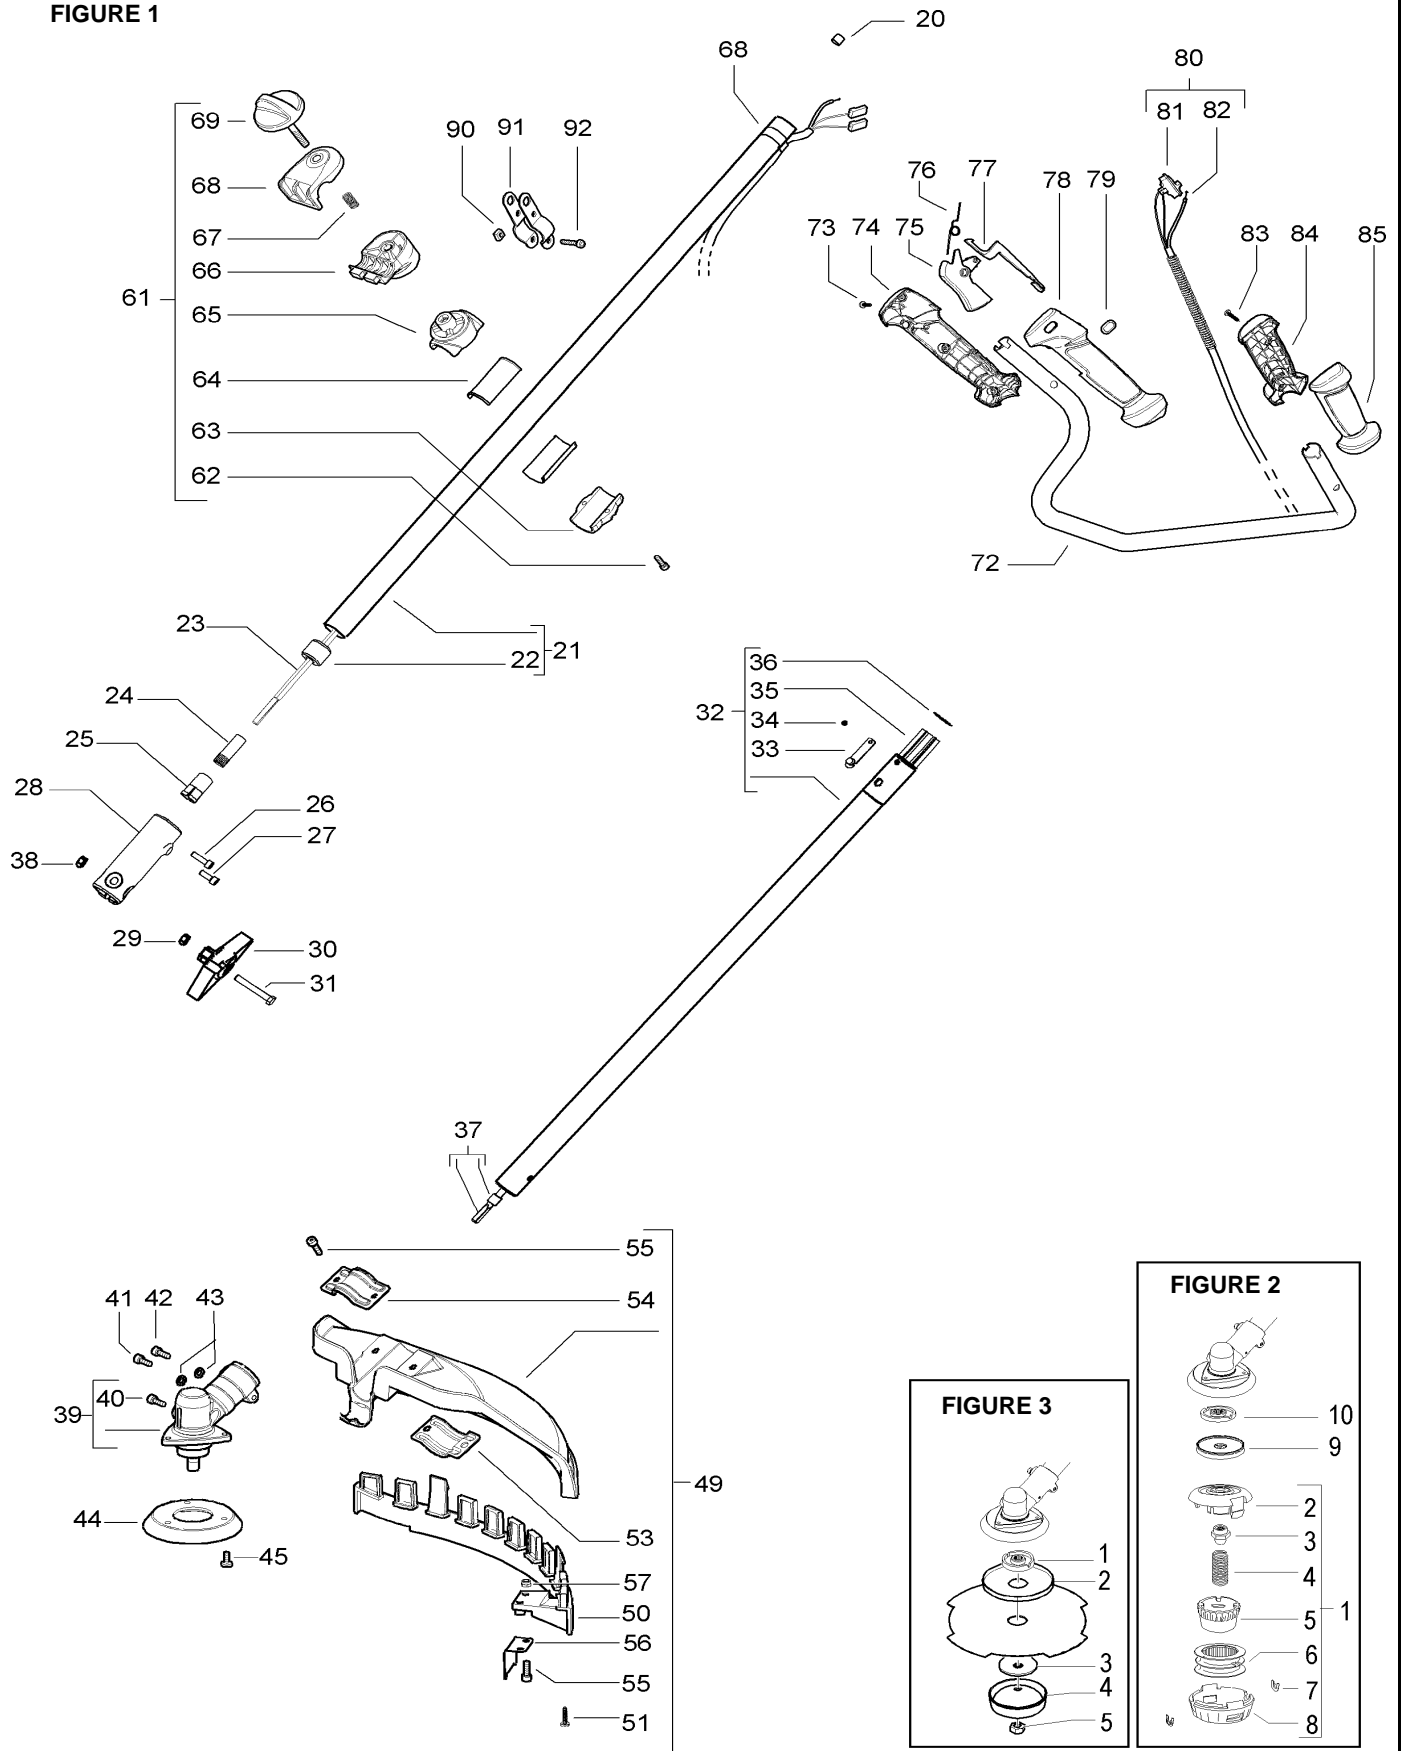

FIGURE 1

Item	P/N McC	P/N ELX	Qty	DESCRIPTION
FIGURE 1				
20	243290	538243290	1	shaft retainer ring
21	• 243156	538243156	1	upper shaft assy
22	228192	538228192	3	bushing assy
23	243178	538243178	1	shaft
24	11248	538011248	1	bushing
25	11249	538011249	1	shaft joint
26	229077	538229077	1	screw M5x18
27	236381	538236381	1	screw M5x10
28	243180	538243180	1	joint
29	235912	538235912	1	nut M6
30	502203802	502203802	1	knob
31	242146	538242146	1	screw M6x40
32	249721	538249721	1	lower shaft assy
33	• 243395	538243395	1	button
34	• 243396	538243396	1	rivet
35	• 243206	538243206	1	shaft sheat
36	• 242831	538242831	2	shaft sheat retainer ring
37	243211	538243211	1	transmission shaft+retainer
38	228926	538228926	1	self locking nut M6
39	242728	538242728	1	gear box
40	• 240151	538240151	1	screw M8x10
41	235802	538235802	1	screw 5x14
42	235803	538235803	1	screw 5x25
43	236529	538236529	2	split washer
44	242729	538242729	1	flange adapter
45	240688	538240688	3	screw M5 and washer
B 49	249155	538249155	1	guard ass'y
B 50	• 242644	538242644	1	guard extension
51	• 240862	538240862	1	screw M5x14
53	• 242752	538242752	1	lower clamp
54	• 242629	538242629	1	upper clamp
55	• 227563	538227563	4	screw M5x16
56	• 241973	538241973	1	line cutter
57	• 229208	538229208	2	nut
61	242902	538242902	1	clamp assy
62	• 229077	538229077	2	screw M5x18
63	• 242900	538242900	1	lower shaft clamp
64	• 241684	538241684	2	spacer
65	• 243122	538243122	1	upper shaft clamp
66	• 242897	538242897	1	lower double handle clamp
67	• 242901	538242901	1	spring
68	• 242898	538242898	1	upper double handle clamp
69	• 242917	538242917	1	knob + screw M8x65
72	249249	538249249	1	handle bar
73	240862	538240862	3	screw 4x18 - self threading
74	242533	538242533	1	right handle (right half)
75	242537	538242537	1	throttle trigger
76	242540	538242540	1	spring
77	242538	538242538	1	safety trigger
78	242534	538242534	1	right handle (left half)
79	242648	538242648	1	cap